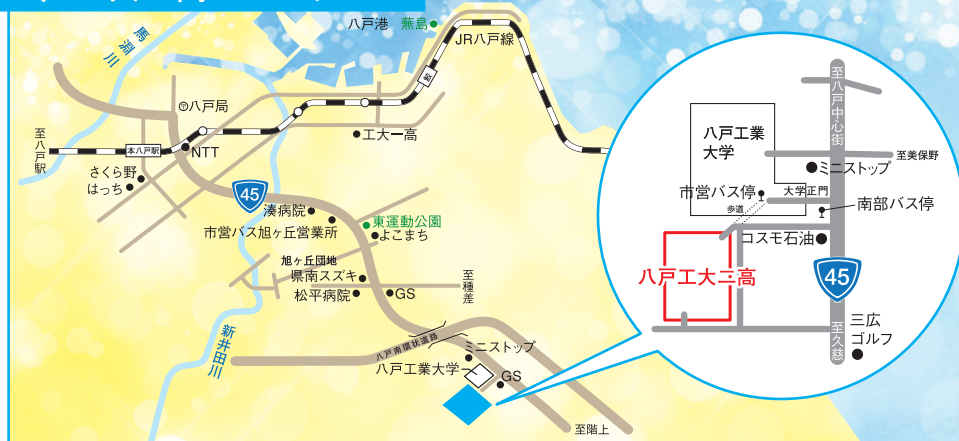

八戸工大二高へのアクセス

市営バス

中心街方面から「工業大学行き」乗車、
終点「工業大学前」から徒歩

南部バス

階上方面から「ラピア行き」または
「ニッ家行き」乗車、「工業大学前」
から徒歩

お問い合わせ/八戸工業大学第二高等学校
〒031-8505 青森県八戸市妙大開67
TEL.0178-25-4311 FAX.0178-25-0568